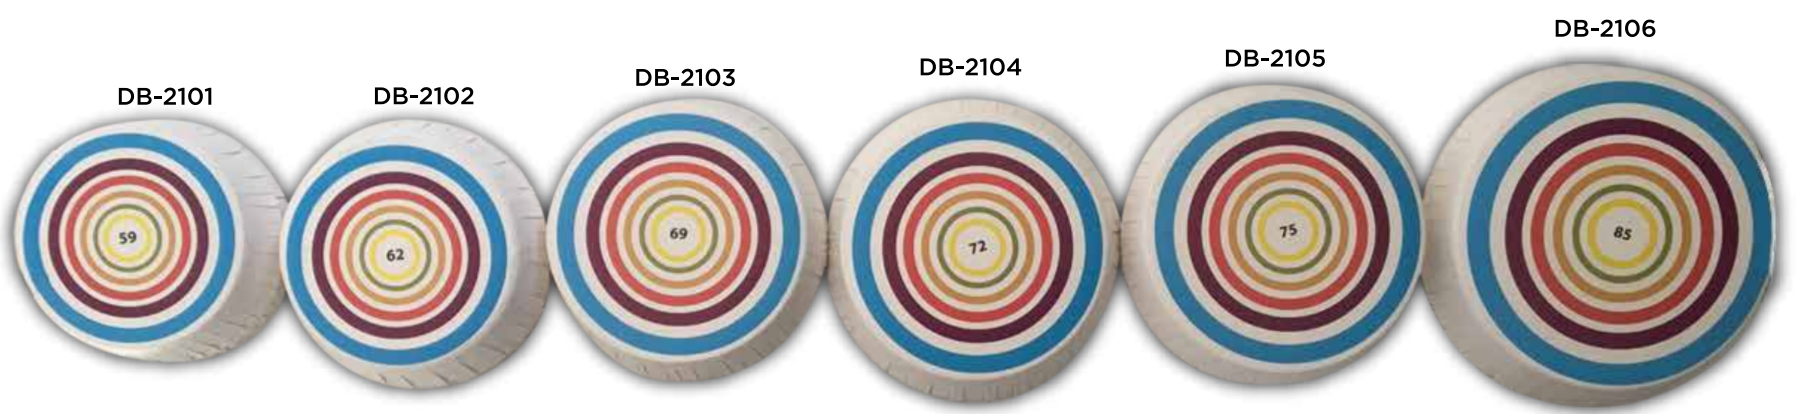

85 mm

DB-1907

85x85 mm

DB-1908

80,85,90 mm

DB-2001

59-62-69-72-75-85 mm ölçülerinde yapılabilmektedir.

kibritler

DB-2201

DB-2202

DB-2203

DB-2204

DB-2208

DB-2214

DB-2215

DB-2206